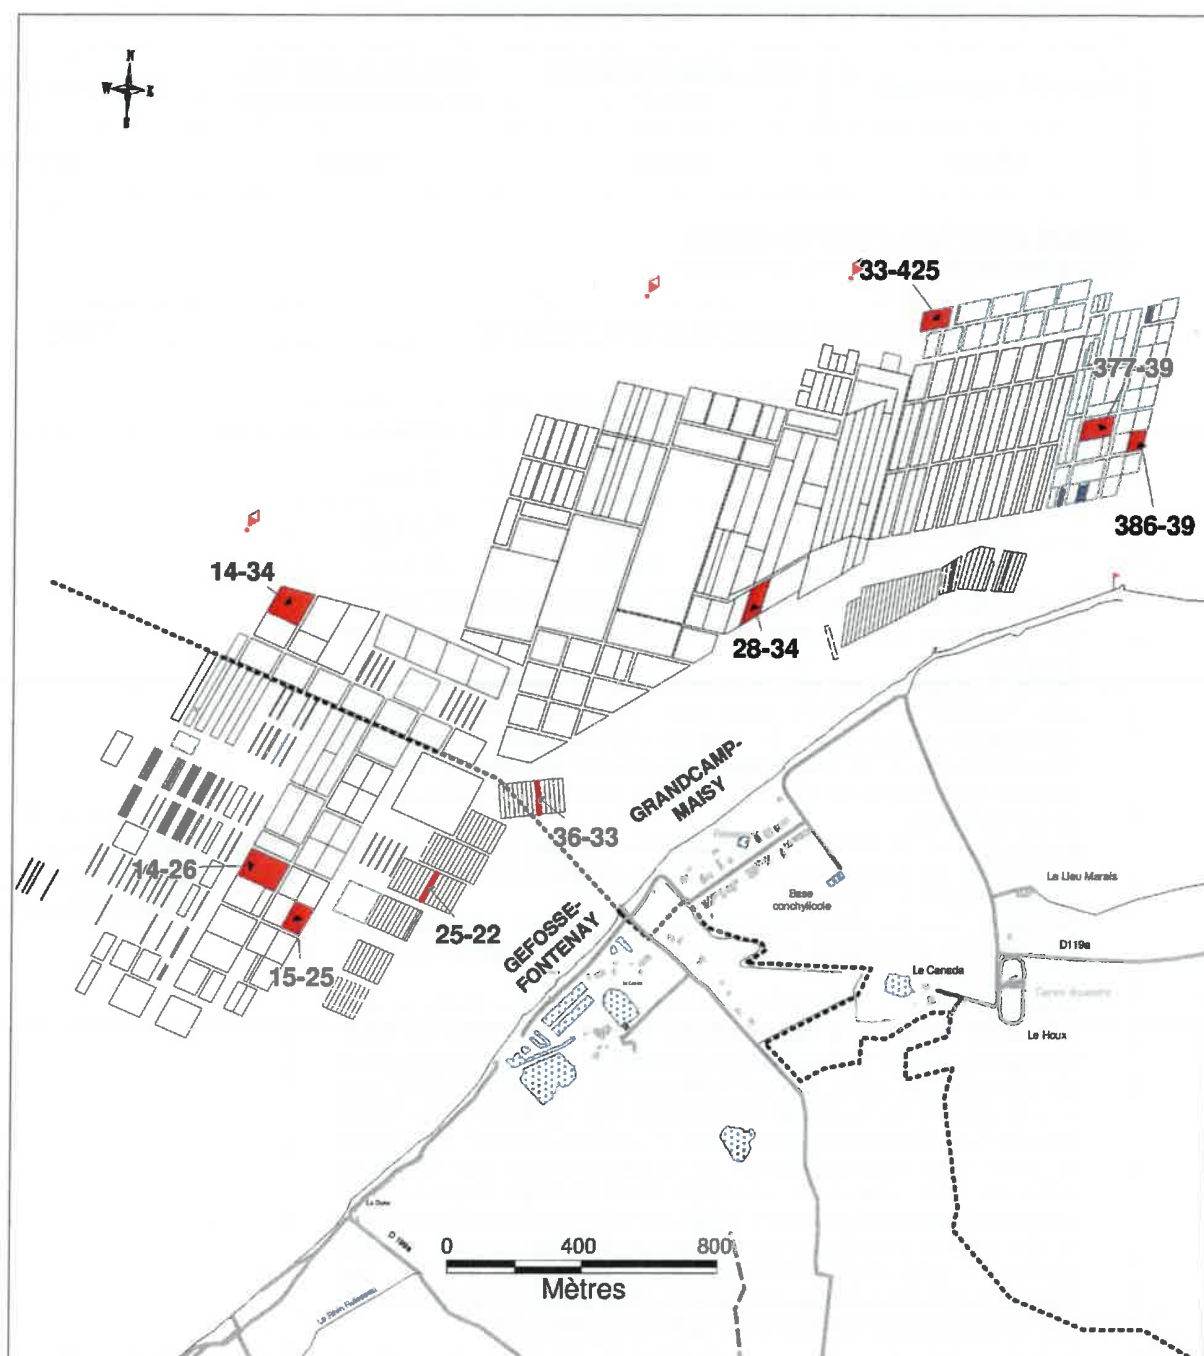

Extrait du cadastre conchylicole de la Baie des Veys

Annexe à l'arrêté préfectoral n°20 du 24/07/2019
Feuille cadastrale 010 - Parcs d'élevage n°14-26, 14-34, 15-25 et 28-34
Feuille cadastrale 011 - Parcs d'entreposage n°25-22 et 36-33
Feuille cadastrale 012 - Parcs d'accueil n°33-425, 377-39 et 386-39
Date d'édition : 24/07/2019

Direction départementale des territoires et de la mer du Calvados - Service maritime et littoral - Pôle gestion du littoral